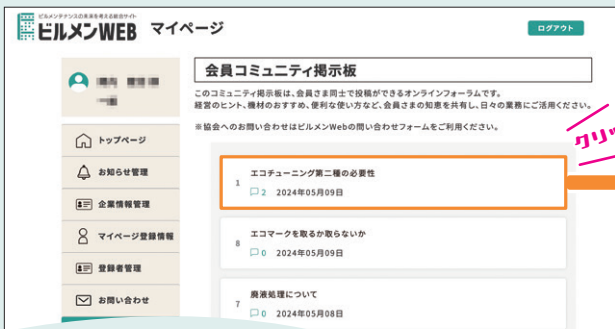

会員コミュニティ掲示板がオープンいたしました!

無料でご利用
できます!

会員
限定

クリック!

掲示板を活用してみませんか?
企業ユーザーさまの情報共有や
意見交換をスムーズに行えるように
掲示板をオープンいたしました。
ぜひ、みなさんに利用していただき、
より有意義なコミュニティを
築いていきましょう!

会員コミュニティ掲示板の
バナーからも閲覧・投稿・回答が
できます。

1 マイページからログインし「会員コミュニティ掲示板」をクリックします。

2 スレッドをクリックしますと「投稿者」「投稿の種類」「投稿の内容」「回答」を閲覧できます。

3 掲示板ではユーザーさま同士が相談できるフォーラムをご提供しています。
様々なテーマでのご相談が可能であり、会員企業ユーザーさまは投稿
や回答を追加できますので、ぜひご活用ください。

WEBサイトを通じて
いつでもお気軽に
掲示板をご活用ください!

ビルメンに関するなんでも相談窓口
会員コミュニティ掲示板

<https://www.j-bma.or.jp/forum/top>