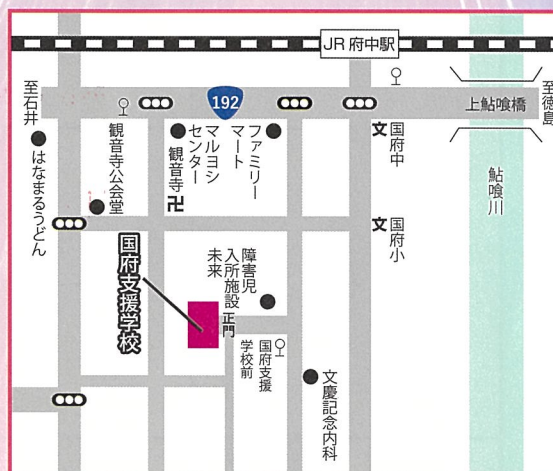

参加企業
募集

県内の企業の皆様！！
生徒の授業風景を見学したり，卒業生や企業の方の経験談を聞いたりすることを通して，障がいのある生徒の「はたらく力」について，是非とも知って下さい☆

「はたらく力」見学会

日時 令和3年10月19日 火
12:30～15:10
(受付12:15～12:30)

会場 徳島県立国府支援学校
(徳島市国府町矢野字松木348番地)

対象 ・県内の企業の方
・就労継続支援A型事業所の方

国府支援学校地図

内容

12:15	12:30	12:40	13:05	13:10	14:00	14:10	15:10
受付	開会行事	国府支援学校紹介 ①学校概要説明 ②進路指導の取組 ③和太鼓演奏	休憩	はたらく姿 ①作業学習見学 ②卒業生に聞く!	休憩	障がい者雇用の経験から ～雇用継続のためのヒント～ 徳島ランドリー株式会社	

感染症対策として、マスクの着用・検温に御協力下さい。体調が優れない場合は御参加をお控えください。新型コロナウイルス感染症への対応状況により、会場が変更になる場合があります。