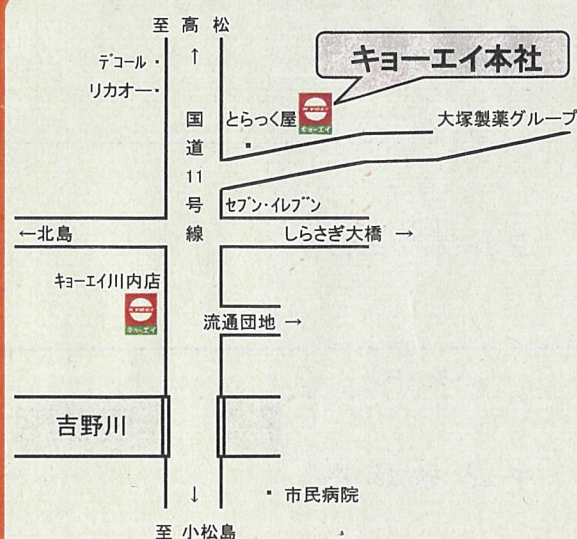

内容

- 職場見学
- 企業概要説明
- 経験談発表
- 質疑応答

参

加

無

料

お問い合わせ
お申し込み先

徳島県商工労働観光部労働雇用戦略課